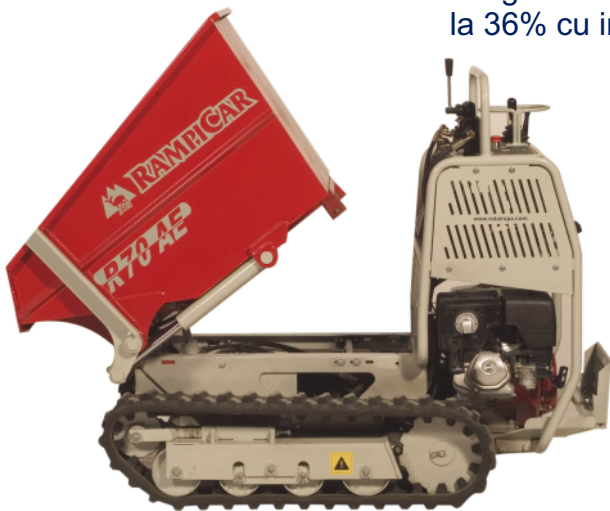

Dumper

R70, R80, R100

Pentru utilizare
semi-profesionala

Ideal a se utiliza in agricultura, ferme de animale
sau de catre micii constructori

Unghi urcare rampa de pana
la 36% cu incarcatura maxima

Dumper Rotair	R70	R80	R100
Capacitate max.	800 kg	800 kg	1000 kg
Capacitate de incarcare	0.28 m ³	0.28 m ³	0.38 m ³
Motor	Honda GX270	Honda GX620	Honda GX390
	Honda Gx390	Honda GX690	-
	Yanmar L100 - 10 cp	-	-
Unghi urcare max.	36%	36%	36%
Greutate	375 kg	445 kg	570 kg
Dimensiuni L/l (mm)	1505 / 780	1505 / 780	1700 / 800

ETOP
creat să reziste

Republica Moldova, MD-2023
mun. Chișinău, str. Uzinelor 90, of. 207
+ /373/ 67 707 707
office@etop.md
www.etop.md

Dumper

R70, R80, R100

Multifunctional,
Poate fi echipat cu o
gama larga de accesorii