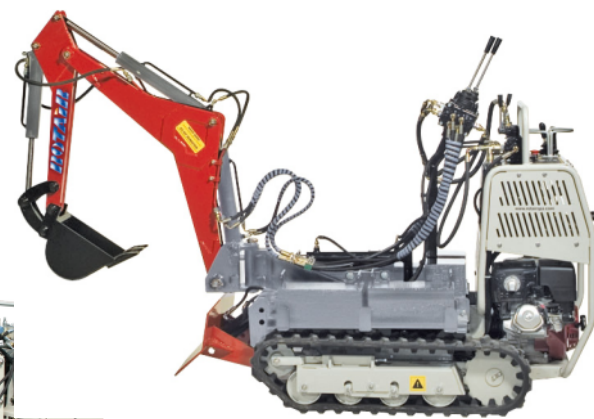

Dumper

R70, R80, R100

Pentru utilizare
semi-profesionala

Ideal a se utiliza in agricultura, ferme de animale
sau de catre micii constructori

Unghi urcare rampa de pana
la 36% cu incarcatura maxima

Dumper Rotair	R70	R80	R100
Capacitate max.	800 kg	800 kg	1000 kg
Capacitate de incarcare	0.28 m ³	0.28 m ³	0.38 m ³
Motor	Honda GX270	Honda GX620	Honda GX390
	Honda Gx390	Honda GX690	-
	Yanmar L100 - 10 cp	-	-
Unghi urcare max.	36%	36%	36%
Greutate	375 kg	445 kg	570 kg
Dimensiuni L/l (mm)	1505 / 780	1505 / 780	1700 / 800

ETOP
creat să reziste

Republica Moldova, MD-2023
mun. Chișinău, str. Uzinelor 90, of. 207
+ /373/ 67 707 707
office@etop.md
www.etop.md

Dumper

R70, R80, R100

Multifunctional,
Poate fi echipat cu o
gama larga de accesorii