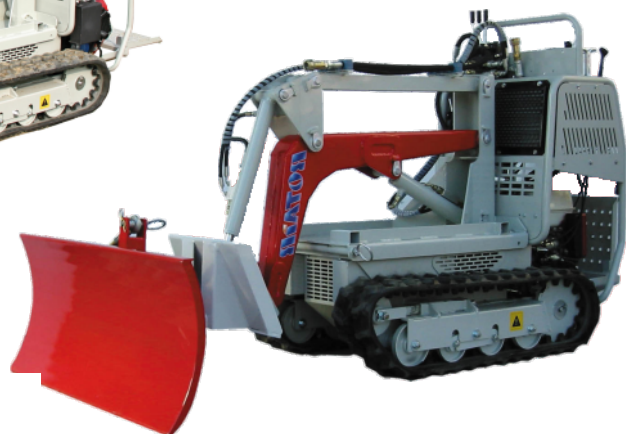

Dumper

R70, R80, R100

Pentru utilizare
semi-profesionala

Ideal a se utiliza in agricultura, ferme de animale
sau de catre micii constructori

Unghi urcare rampa de pana
la 36% cu incarcatura maxima

Dumper Rotair	R70	R80	R100
Capacitate max.	800 kg	800 kg	1000 kg
Capacitate de incarcare	0.28 m ³	0.28 m ³	0.38 m ³
Motor	Honda GX270	Honda GX620	Honda GX390
	Honda Gx390	Honda GX690	-
	Yanmar L100 - 10 cp	-	-
Unghi urcare max.	36%	36%	36%
Greutate	375 kg	445 kg	570 kg
Dimensiuni L/l (mm)	1505 / 780	1505 / 780	1700 / 800

ETOP
creat să reziste

Republica Moldova, MD-2023
mun. Chișinău, str. Uzinelor 90, of. 207
+ /373/ 67 707 707
office@etop.md
www.etop.md

Dumper

R70, R80, R100

Multifunctional,
Poate fi echipat cu o
gama larga de accesorii